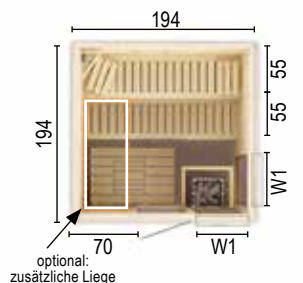

Typ: 2020W0
Weitere technische Daten/Produktinfos
- Größe cm: 194 x 194 x 199
- 2 Bänke
- 1 Podest
- 1 Ofengehäuse
- 2 normale Kopfstützen
- 1 Lampe
- Max. Personenanzahl: 4
- Empfohlene Öfen: 8,0 kW

Typ: 2020W1
Weitere technische Daten/Produktinfos
- Größe cm: 194 x 194 x 199
- 2 Bänke
- 1 Podest
- 1 Ofengehäuse
- 2 normale Kopfstützen
- 1 Lampe
- Max. Personenanzahl: 4
- Empfohlene Öfen: 8,0 kW

Typ: 2020W2
Weitere technische Daten/Produktinfos
- Größe cm: 194 x 194 x 199
- 2 Bänke
- 1 Podest
- 1 Ofengehäuse
- 2 normale Kopfstützen
- 1 Lampe
- Max. Personenanzahl: 4
- Empfohlene Öfen: 8,0 kW

Typ: 2520W0
Weitere technische Daten/Produktinfos
- Größe cm: 244 x 194 x 199
- 2 Bänke
- 1 Podest
- 1 Ofengehäuse
- 2 normale Kopfstützen
- 1 Lampe
- Max. Personenanzahl: 6
- Empfohlene Öfen: 9 kW