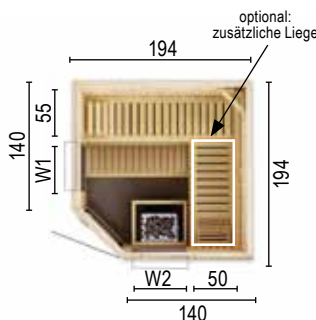

Typ: 2020EW2

1. Weitere technische Daten/Produktinfos
2. Größe cm: 194 x 194 x 199
   - 2 Bänke
   - 1 Podest
   - 1 Ofengehäuse
   - 2 normale Kopfstützen
   - 1 Lampe
   - Max. Personenanzahl: 6
   - Empfohlene Öfen: 8,0 kW