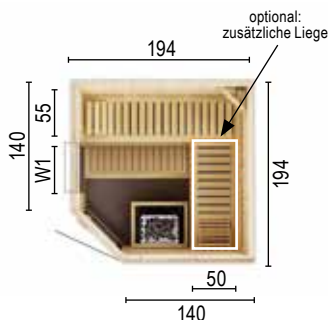

Typ: 2020EW1

1. Weitere technische Daten/Produktinfos
2. Größe cm: 194 x 194 x 199
   - 2 Bänke
   - 1 Podest
   - 1 Ofengehäuse
   - 2 normale Kopfstützen
   - 1 Lampe
   - Max. Personenanzahl: 6
   - Empfohlene Öfen: 8,0 kW