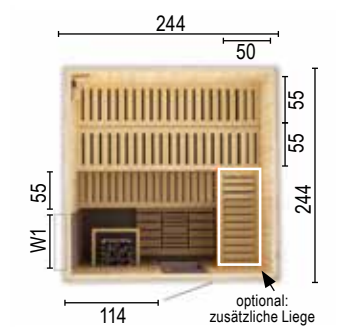

Typ: 2520W1
Weitere technische Daten/Produktinfos
- Größe cm: 244 x 194 x 199
- 2 Bänke
- 1 Podest
- 1 Ofengehäuse
- 2 normale Kopfstützen
- 1 Lampe
- Max. Personenanzahl: 6
- Empfohlene Öfen: 9,0 kW

Typ: 2520W2
Weitere technische Daten/Produktinfos
- Größe cm: 244 x 194 x 199
- 2 Bänke
- 1 Podest
- 1 Ofengehäuse
- 2 normale Kopfstützen
- 1 Lampe
- Max. Personenanzahl: 6
- Empfohlene Öfen: 9,0 kW

Typ: 2525W0
Weitere technische Daten/Produktinfos
- Größe cm: 244 x 244 x 199
- 3 Bänke
- 1 Podest
- 1 Ofengehäuse
- 3 normale Kopfstützen
- 1 Lampe
- Max. Personenanzahl: 7
- Empfohlene Öfen: 9,0 kW

Typ: 2525W1
Weitere technische Daten/Produktinfos
- Größe cm: 244 x 244 x 199
- 3 Bänke
- 1 Podest
- 1 Ofengehäuse
- 3 normale Kopfstützen
- 1 Lampe
- Max. Personenanzahl: 7
- Empfohlene Öfen: 9,0 kW