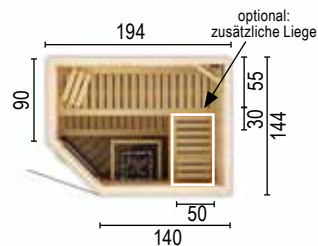

Typ: 2015EW0

1. Weitere technische Daten/Produktinfos
2. Größe cm: 194 x 144 x 199
   - 2 Bänke
   - 1 Podest
   - 1 Ofengehäuse
   - 2 normale Kopfstützen
   - 1 Lampe
   - Max. Personenanzahl: 3
   - Empfohlene Öfen: 6,0 kW