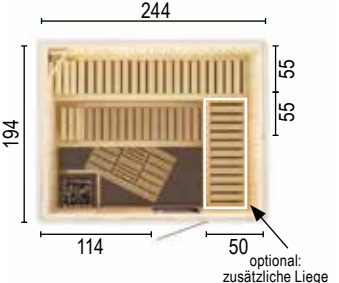

Typ: 2020W0
Weitere technische Daten/Produktinfos
- Größe cm: 194 x 194 x 199
- 2 Bänke
- 1 Podest
- 1 Ofengehäuse
- 2 normale Kopfstützen
- 1 Lampe
- Max. Personenanzahl: 4
- Empfohlene Öfen: 8,0 kW

Typ: 2020W1
Weitere technische Daten/Produktinfos
- Größe cm: 194 x 194 x 199
- 2 Bänke
- 1 Podest
- 1 Ofengehäuse
- 2 normale Kopfstützen
- 1 Lampe
- Max. Personenanzahl: 4
- Empfohlene Öfen: 8,0 kW

Typ: 2020W2
Weitere technische Daten/Produktinfos
- Größe cm: 194 x 194 x 199
- 2 Bänke
- 1 Podest
- 1 Ofengehäuse
- 2 normale Kopfstützen
- 1 Lampe
- Max. Personenanzahl: 4
- Empfohlene Öfen: 8,0 kW

Typ: 2520W0
Weitere technische Daten/Produktinfos
- Größe cm: 244 x 194 x 199
- 2 Bänke
- 1 Podest
- 1 Ofengehäuse
- 2 normale Kopfstützen
- 1 Lampe
- Max. Personenanzahl: 6
- Empfohlene Öfen: 9 kW