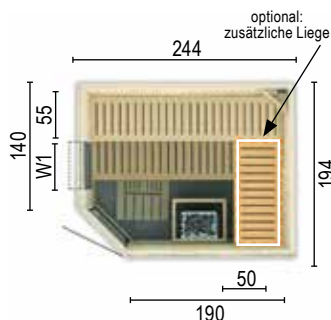

Typ: 2520EW1

1. Weitere technische Daten/Produktinfos
2. Größe cm: 244 x 194 x 199
   - 3 Bänke
   - 1 Podest
   - 1 Ofengehäuse
   - 3 normale Kopfstützen
   - 1 Lampe
   - Max. Personenanzahl: 7
   - Empfohlene Öfen: 9,0 kW