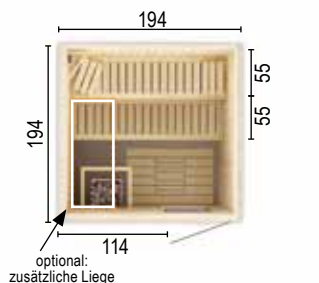

Typ: 2020W0
Weitere technische Daten/Produktinfos
- Größe cm: 194 x 194 x 199
- 2 Bänke
- 1 Podest
- 1 Ofengehäuse
- 2 normale Kopfstützen
- 1 Lampe
- Max. Personenanzahl: 4
- Empfohlene Öfen: 8,0 kW

Typ: 2020W1
Weitere technische Daten/Produktinfos
- Größe cm: 194 x 194 x 199
- 2 Bänke
- 1 Podest
- 1 Ofengehäuse
- 2 normale Kopfstützen
- 1 Lampe
- Max. Personenanzahl: 4
- Empfohlene Öfen: 8,0 kW

Typ: 2020W2
Weitere technische Daten/Produktinfos
- Größe cm: 194 x 194 x 199
- 2 Bänke
- 1 Podest
- 1 Ofengehäuse
- 2 normale Kopfstützen
- 1 Lampe
- Max. Personenanzahl: 4
- Empfohlene Öfen: 8,0 kW

Typ: 2520W0
Weitere technische Daten/Produktinfos
- Größe cm: 244 x 194 x 199
- 2 Bänke
- 1 Podest
- 1 Ofengehäuse
- 2 normale Kopfstützen
- 1 Lampe
- Max. Personenanzahl: 6
- Empfohlene Öfen: 9 kW