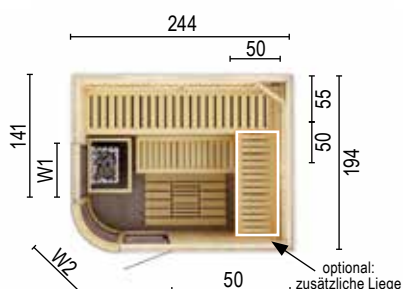

Typ: 2520RW2

Weitere technische Daten/Produktinfos

- Größe cm: 244 x 194 x 199
- 2 normale Kopfstützen
- 2 Bänke
- 1 Lampe
- 1 Podest
- Max. Personenanzahl: 4
- 1 Ofengehäuse
- Empfohlene Öfen: 9,0 kW