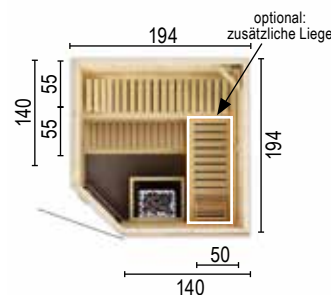

Typ: 2020EW0

1. Weitere technische Daten/Produktinfos
2. Größe cm: 194 x 194 x 199
   - 2 Bänke
   - 1 Podest
   - 1 Ofengehäuse
   - 2 normale Kopfstützen
   - 1 Lampe
   - Max. Personenanzahl: 6
   - Empfohlene Öfen: 8,0 kW