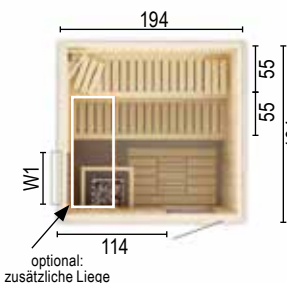

Typ: 2020W0
Weitere technische Daten/Produktinfos
- Größe cm: 194 x 194 x 199
- 2 Bänke
- 1 Podest
- 1 Ofengehäuse
- 2 normale Kopfstützen
- 1 Lampe
- Max. Personenanzahl: 4
- Empfohlene Öfen: 8,0 kW

Typ: 2020W1
Weitere technische Daten/Produktinfos
- Größe cm: 194 x 194 x 199
- 2 Bänke
- 1 Podest
- 1 Ofengehäuse
- 2 normale Kopfstützen
- 1 Lampe
- Max. Personenanzahl: 4
- Empfohlene Öfen: 8,0 kW

Typ: 2020W2
Weitere technische Daten/Produktinfos
- Größe cm: 194 x 194 x 199
- 2 Bänke
- 1 Podest
- 1 Ofengehäuse
- 2 normale Kopfstützen
- 1 Lampe
- Max. Personenanzahl: 4
- Empfohlene Öfen: 8,0 kW

Typ: 2520W0
Weitere technische Daten/Produktinfos
- Größe cm: 244 x 194 x 199
- 2 Bänke
- 1 Podest
- 1 Ofengehäuse
- 2 normale Kopfstützen
- 1 Lampe
- Max. Personenanzahl: 6
- Empfohlene Öfen: 9 kW