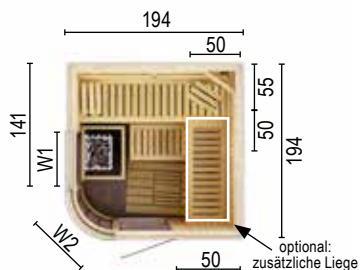

Typ: 2020RW2

Weitere technische Daten/Produktinfos

- Größe cm: 194 x 194 x 199
- 1 normale Kopfstütze
- 2 Bänke
- 1 Lampe
- 1 Podest
- Max. Personenanzahl: 4
- 1 Ofengehäuse
- Empfohlene Öfen: 8,0 kW