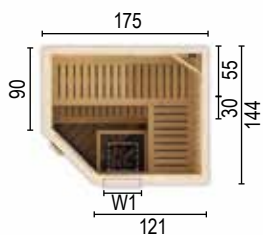

Typ: 1815EW1

1. Weitere technische Daten/Produktinfos
2. Größe cm: 175 x 144 x 199
   - 2 Bänke
   - 1 Podest
   - 1 Ofengehäuse
   - 2 normale Kopfstützen
   - 1 Lampe
   - Max. Personenanzahl: 3
   - Empfohlene Öfen: 6,0 kW