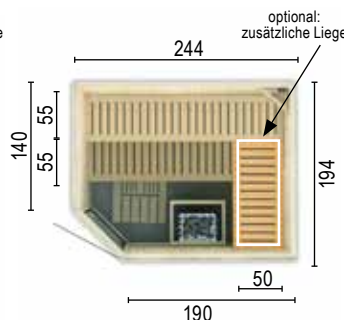

Typ: 2520EW0

1. Weitere technische Daten/Produktinfos
2. Größe cm: 244 x 194 x 199
   - 3 Bänke
   - 1 Podest
   - 1 Ofengehäuse
   - 3 normale Kopfstützen
   - 1 Lampe
   - Max. Personenanzahl: 7
   - Empfohlene Öfen: 9,0 kW