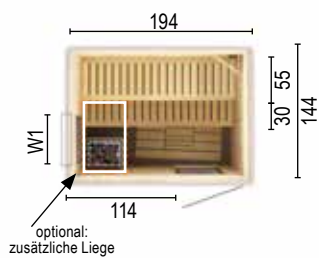

**Typ: 2015W1**  
 Weitere technische Daten/Produktinfos  
 - Größe cm: 194 x 144 x 199  
 - 2 Bänke  
 - 1 Podest  
 - 1 Ofengehäuse  
 - 2 normale Kopfstützen  
 - 1 Lampe  
 - Max. Personenanzahl: 3  
 - Empfohlene Öfen: 6,0 kW