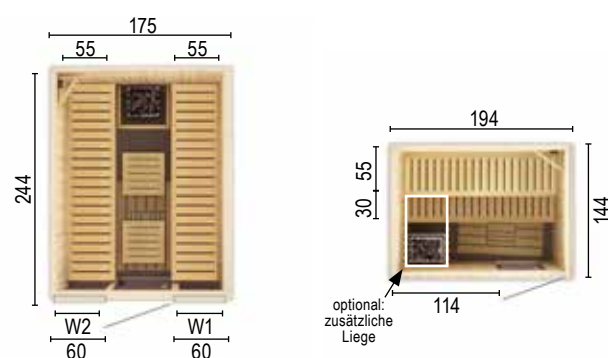

Größe in cm	Art.-Nr.	Preis in €
SAUNA RECHTECKIG – IN FICHTE			
1515W0 ohne Sauna-Ofen	144 x 144 x 199	88865200	1.629,99
1820TW2 ohne Sauna-Ofen	175 x 194 x 199	88865201	2.059,99
1825TW2 ohne Sauna-Ofen	175 x 244 x 199	88865202	2.279,99
2015W0 ohne Sauna-Ofen	194 x 144 x 199	88865203	1.859,99
2015W1 ohne Sauna-Ofen	194 x 144 x 199	88865204	1.929,99
2018W0 ohne Sauna-Ofen	194 x 175 x 199	88865205	1.949,99
2018W1 ohne Sauna-Ofen	194 x 175 x 199	88865206	2.019,99
2018W2 ohne Sauna-Ofen	194 x 175 x 199	88865207	2.089,99

	Größe in cm	Art.-Nr.	Preis in €
SAUNA RECHTECKIG – IN FICHTE			
2020W0 ohne Sauna-Ofen	194 x 194 x 199	88865208	2.059,99
2020W1 ohne Sauna-Ofen	194 x 194 x 199	88865209	2.129,99
2020W2 ohne Sauna-Ofen	194 x 194 x 199	88865210	2.209,99
2520W0 ohne Sauna-Ofen	244 x 194 x 199	88865211	2.209,99
2520W1 ohne Sauna-Ofen	244 x 194 x 199	88865212	2.279,99
2520W2 ohne Sauna-Ofen	244 x 194 x 199	88865213	2.349,99
2525W0 ohne Sauna-Ofen	244 x 244 x 199	88865214	2.799,99
2525W1 ohne Sauna-Ofen	244 x 244 x 199	88865215	2.879,99