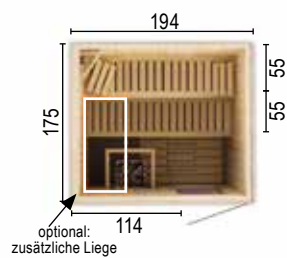

**Typ: 2015W1**  
 Weitere technische Daten/Produktinfos  
 - Größe cm: 194 x 144 x 199  
 - 2 Bänke  
 - 1 Podest  
 - 1 Ofengehäuse  
 - 2 normale Kopfstützen  
 - 1 Lampe  
 - Max. Personenanzahl: 3  
 - Empfohlene Öfen: 6,0 kW