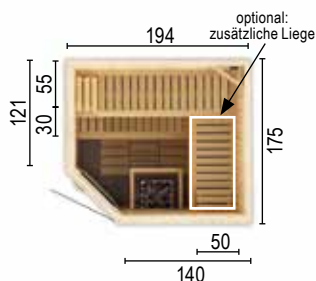

Typ: 2018EW0

1. Weitere technische Daten/Produktinfos
2. Größe cm: 194 x 175 x 199
   - 2 Bänke
   - 1 Podest
   - 1 Ofengehäuse
   - 2 normale Kopfstützen
   - 1 Lampe
   - Max. Personenanzahl: 4
   - Empfohlene Öfen: 6,0 kW