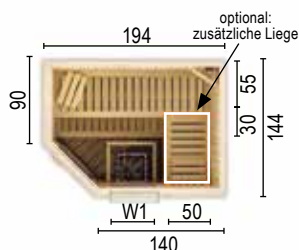

Typ: 2015EW1

1. Weitere technische Daten/Produktinfos
2. Größe cm: 194 x 144 x 199
   - 2 Bänke
   - 1 Podest
   - 1 Ofengehäuse
   - 2 normale Kopfstützen
   - 1 Lampe
   - Max. Personenanzahl: 4
   - Empfohlene Öfen: 6,0 kW