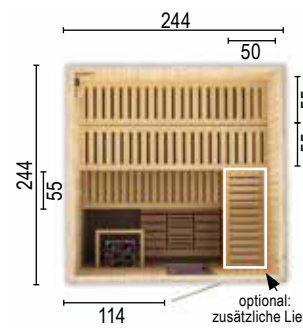

Typ: 2520W1
Weitere technische Daten/Produktinfos
- Größe cm: 244 x 194 x 199
- 2 Bänke
- 1 Podest
- 1 Ofengehäuse
- 2 normale Kopfstützen
- 1 Lampe
- Max. Personenanzahl: 6
- Empfohlene Öfen: 9,0 kW

Typ: 2520W2
Weitere technische Daten/Produktinfos
- Größe cm: 244 x 194 x 199
- 2 Bänke
- 1 Podest
- 1 Ofengehäuse
- 2 normale Kopfstützen
- 1 Lampe
- Max. Personenanzahl: 6
- Empfohlene Öfen: 9,0 kW

Typ: 2525W0
Weitere technische Daten/Produktinfos
- Größe cm: 244 x 244 x 199
- 3 Bänke
- 1 Podest
- 1 Ofengehäuse
- 3 normale Kopfstützen
- 1 Lampe
- Max. Personenanzahl: 7
- Empfohlene Öfen: 9,0 kW

Typ: 2525W1
Weitere technische Daten/Produktinfos
- Größe cm: 244 x 244 x 199
- 3 Bänke
- 1 Podest
- 1 Ofengehäuse
- 3 normale Kopfstützen
- 1 Lampe
- Max. Personenanzahl: 7
- Empfohlene Öfen: 9,0 kW