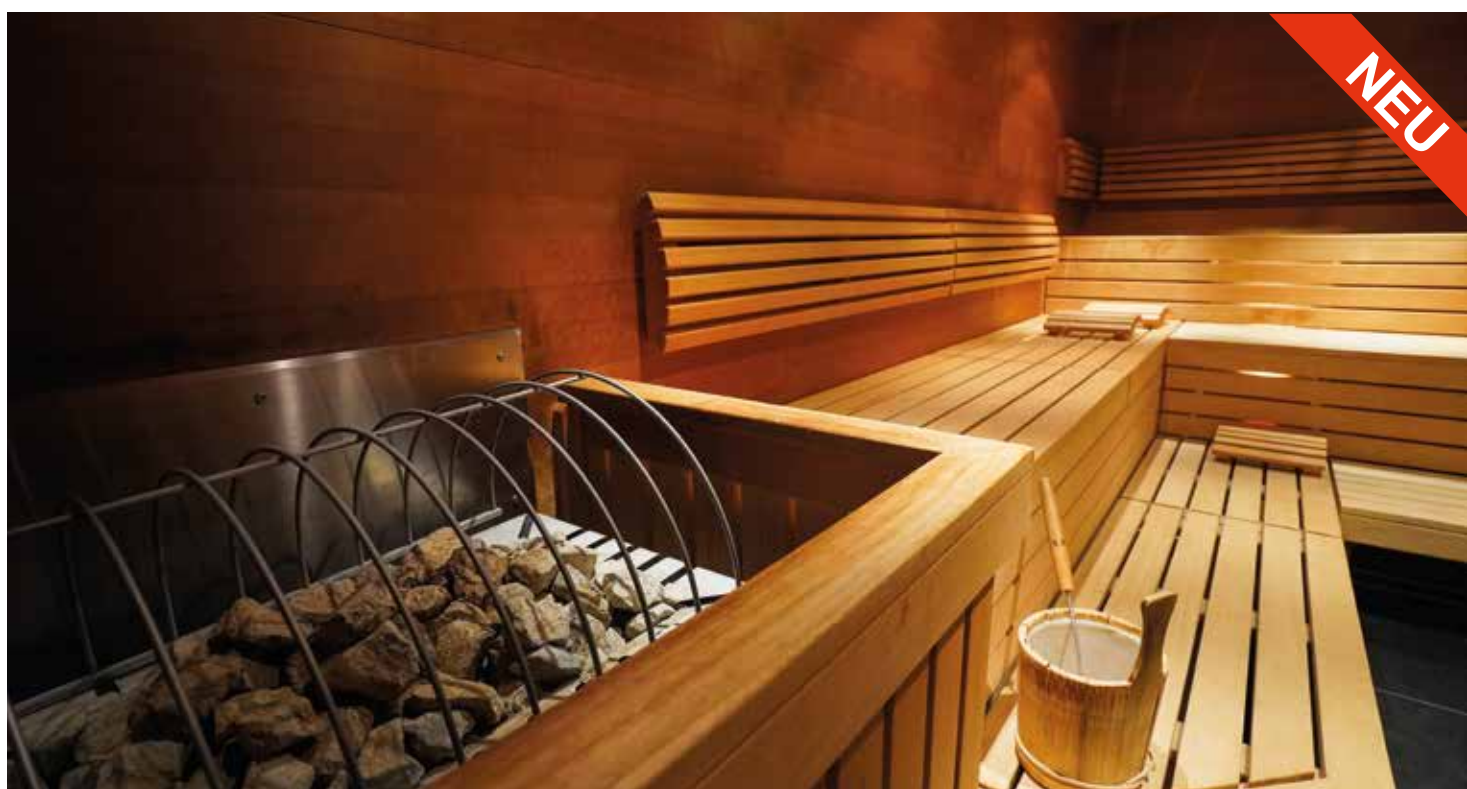

### Entspannung pur

Wohlige Wärme, pure Entspannung – nach einem anstrengenden Tag gibt es nichts Schöneres als eine Sauna. Die Finnen wissen dies schon seit 1.500 Jahren. Ein Saunagang stärkt die Immunkräfte, reinigt die Haut und regeneriert den Körper. Auch hierzulande ist das Sauernieren fester Bestandteil von Wellness. Unsere qualitativ hochwertigen Saunen sind nach der finnischen Bauweise von Paneelsaunen und mit doppelseitiger 14-Millimeter-Verkleidung aus Nordfichte gebaut. Dies ist optimal ausgelegt für hohe Temperaturen. Machen Sie Ihr Zuhause zu Ihrer persönlichen Wellnessoase und genießen Sie absolute Erholung in Ihrer eigenen Sauna.