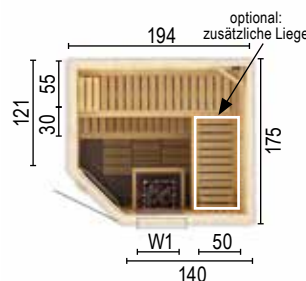

Typ: 2018EW1

1. Weitere technische Daten/Produktinfos
2. Größe cm: 194 x 175 x 199
   - 2 Bänke
   - 1 Podest
   - 1 Ofengehäuse
   - 2 normale Kopfstützen
   - 1 Lampe
   - Max. Personenanzahl: 4
   - Empfohlene Öfen: 6,0 kW