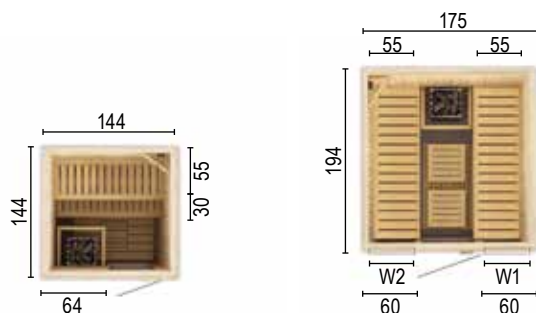

Größe in cm	Art.-Nr.	Preis in €
SAUNA RECHTECKIG – IN FICHTE			
1515W0 ohne Sauna-Ofen	144 x 144 x 199	88865200	1.629,99
1820TW2 ohne Sauna-Ofen	175 x 194 x 199	88865201	2.059,99
1825TW2 ohne Sauna-Ofen	175 x 244 x 199	88865202	2.279,99
2015W0 ohne Sauna-Ofen	194 x 144 x 199	88865203	1.859,99
2015W1 ohne Sauna-Ofen	194 x 144 x 199	88865204	1.929,99
2018W0 ohne Sauna-Ofen	194 x 175 x 199	88865205	1.949,99
2018W1 ohne Sauna-Ofen	194 x 175 x 199	88865206	2.019,99
2018W2 ohne Sauna-Ofen	194 x 175 x 199	88865207	2.089,99

	Größe in cm	Art.-Nr.	Preis in €
SAUNA RECHTECKIG – IN FICHTE			
2020W0 ohne Sauna-Ofen	194 x 194 x 199	88865208	2.059,99
2020W1 ohne Sauna-Ofen	194 x 194 x 199	88865209	2.129,99
2020W2 ohne Sauna-Ofen	194 x 194 x 199	88865210	2.209,99
2520W0 ohne Sauna-Ofen	244 x 194 x 199	88865211	2.209,99
2520W1 ohne Sauna-Ofen	244 x 194 x 199	88865212	2.279,99
2520W2 ohne Sauna-Ofen	244 x 194 x 199	88865213	2.349,99
2525W0 ohne Sauna-Ofen	244 x 244 x 199	88865214	2.799,99
2525W1 ohne Sauna-Ofen	244 x 244 x 199	88865215	2.879,99