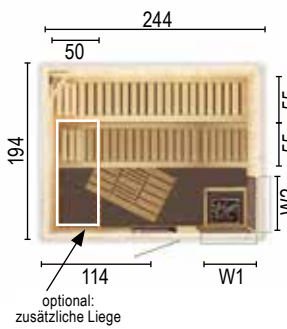

Typ: 2520W1
Weitere technische Daten/Produktinfos
- Größe cm: 244 x 194 x 199
- 2 Bänke
- 1 Podest
- 1 Ofengehäuse
- 2 normale Kopfstützen
- 1 Lampe
- Max. Personenanzahl: 6
- Empfohlene Öfen: 9,0 kW

Typ: 2520W2
Weitere technische Daten/Produktinfos
- Größe cm: 244 x 194 x 199
- 2 Bänke
- 1 Podest
- 1 Ofengehäuse
- 2 normale Kopfstützen
- 1 Lampe
- Max. Personenanzahl: 6
- Empfohlene Öfen: 9,0 kW

Typ: 2525W0
Weitere technische Daten/Produktinfos
- Größe cm: 244 x 244 x 199
- 3 Bänke
- 1 Podest
- 1 Ofengehäuse
- 3 normale Kopfstützen
- 1 Lampe
- Max. Personenanzahl: 7
- Empfohlene Öfen: 9,0 kW

Typ: 2525W1
Weitere technische Daten/Produktinfos
- Größe cm: 244 x 244 x 199
- 3 Bänke
- 1 Podest
- 1 Ofengehäuse
- 3 normale Kopfstützen
- 1 Lampe
- Max. Personenanzahl: 7
- Empfohlene Öfen: 9,0 kW