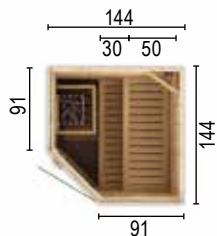

Typ: 1515EW0

1. Weitere technische Daten/Produktinfos
2. Größe cm: 144 x 144 x 199
   - 2 Bänke
   - 1 Podest
   - 1 Ofengehäuse
   - 2 normale Kopfstützen
   - 1 Lampe
   - Max. Personenanzahl: 3
   - Empfohlene Öfen: 4,5 kW