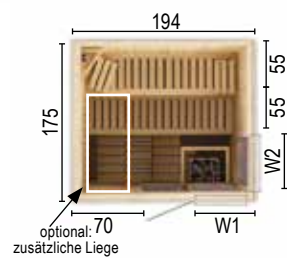

**Typ: 2015W1**  
 Weitere technische Daten/Produktinfos  
 - Größe cm: 194 x 144 x 199  
 - 2 Bänke  
 - 1 Podest  
 - 1 Ofengehäuse  
 - 2 normale Kopfstützen  
 - 1 Lampe  
 - Max. Personenanzahl: 3  
 - Empfohlene Öfen: 6,0 kW