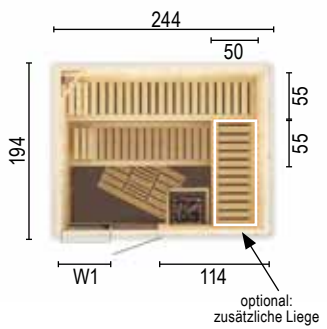

Typ: 2520W1
Weitere technische Daten/Produktinfos
- Größe cm: 244 x 194 x 199
- 2 Bänke
- 1 Podest
- 1 Ofengehäuse
- 2 normale Kopfstützen
- 1 Lampe
- Max. Personenanzahl: 6
- Empfohlene Öfen: 9,0 kW

Typ: 2520W2
Weitere technische Daten/Produktinfos
- Größe cm: 244 x 194 x 199
- 2 Bänke
- 1 Podest
- 1 Ofengehäuse
- 2 normale Kopfstützen
- 1 Lampe
- Max. Personenanzahl: 6
- Empfohlene Öfen: 9,0 kW

Typ: 2525W0
Weitere technische Daten/Produktinfos
- Größe cm: 244 x 244 x 199
- 3 Bänke
- 1 Podest
- 1 Ofengehäuse
- 3 normale Kopfstützen
- 1 Lampe
- Max. Personenanzahl: 7
- Empfohlene Öfen: 9,0 kW

Typ: 2525W1
Weitere technische Daten/Produktinfos
- Größe cm: 244 x 244 x 199
- 3 Bänke
- 1 Podest
- 1 Ofengehäuse
- 3 normale Kopfstützen
- 1 Lampe
- Max. Personenanzahl: 7
- Empfohlene Öfen: 9,0 kW